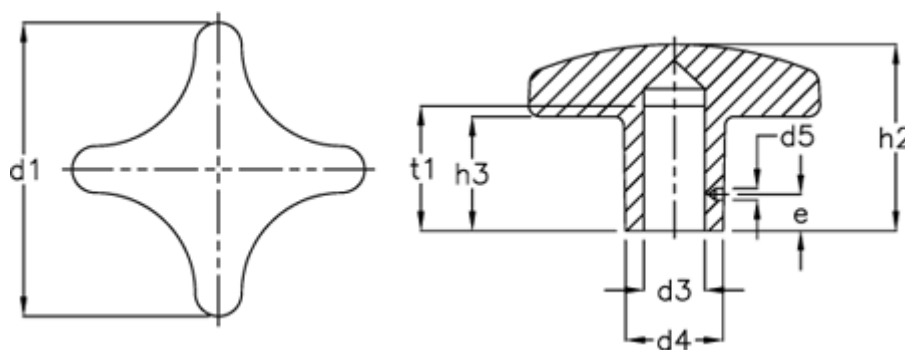

Article number: 20506220M

Description: E+G star knob

DIN 6335-AL-50-B10-C-MT

Measures

d1 = 50

d2 = B 10

d4 = 18

d5 = 2.8